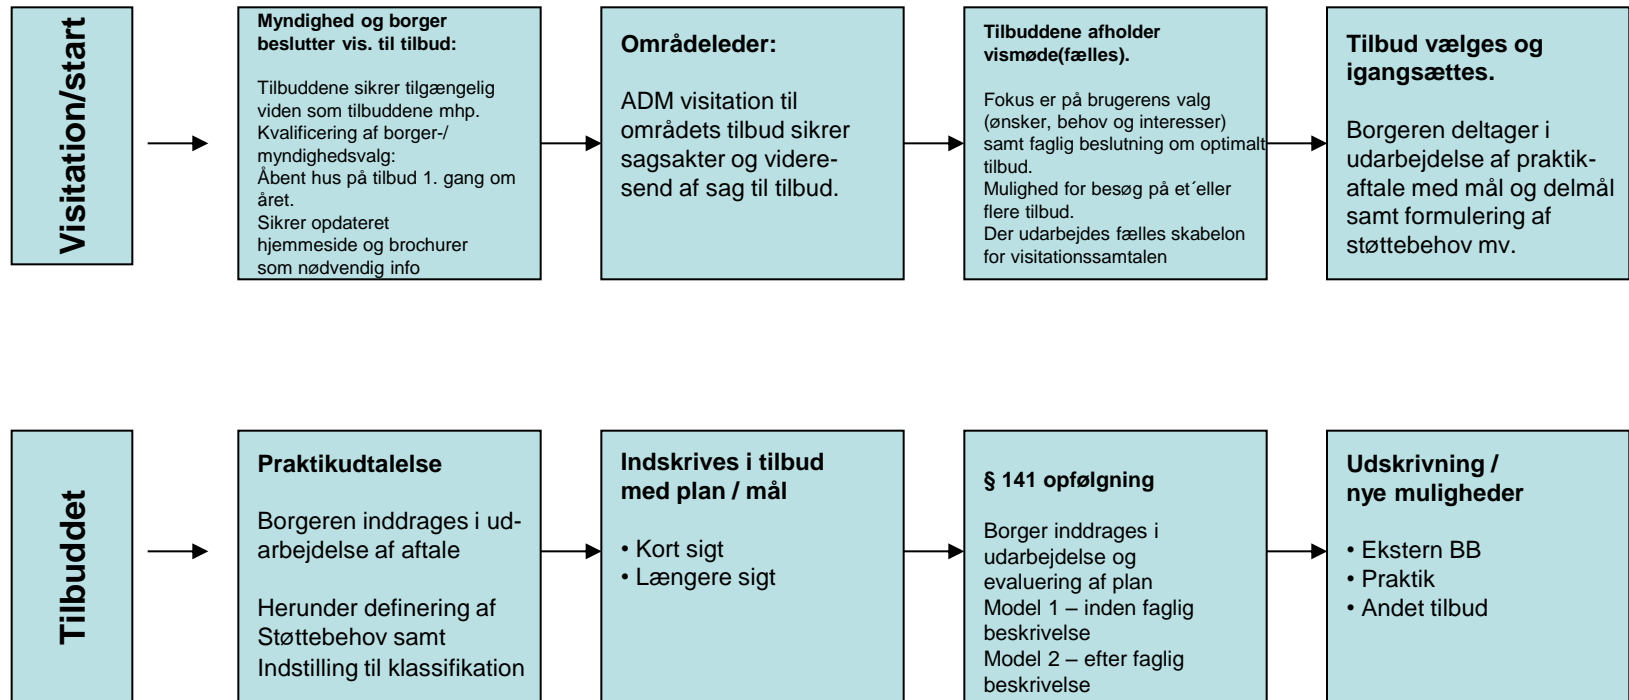

Brugerinddragelse i formelle møder og strukturer på Nyholm, Gaia og CBR

Brugerinddragelse på hverdag og aktiviteter udarbejdes af de enkelte tilbud.

Generel tilgang til brugerinddragelse

- Borgeren kan regne med "Intet om mig uden mig"
- Er som udgangspunkt aktiv "samarbejdspartner" i sit forløb
- Borgeren skal som udgangspunkt anvises valgmuligheder i tilbuddet